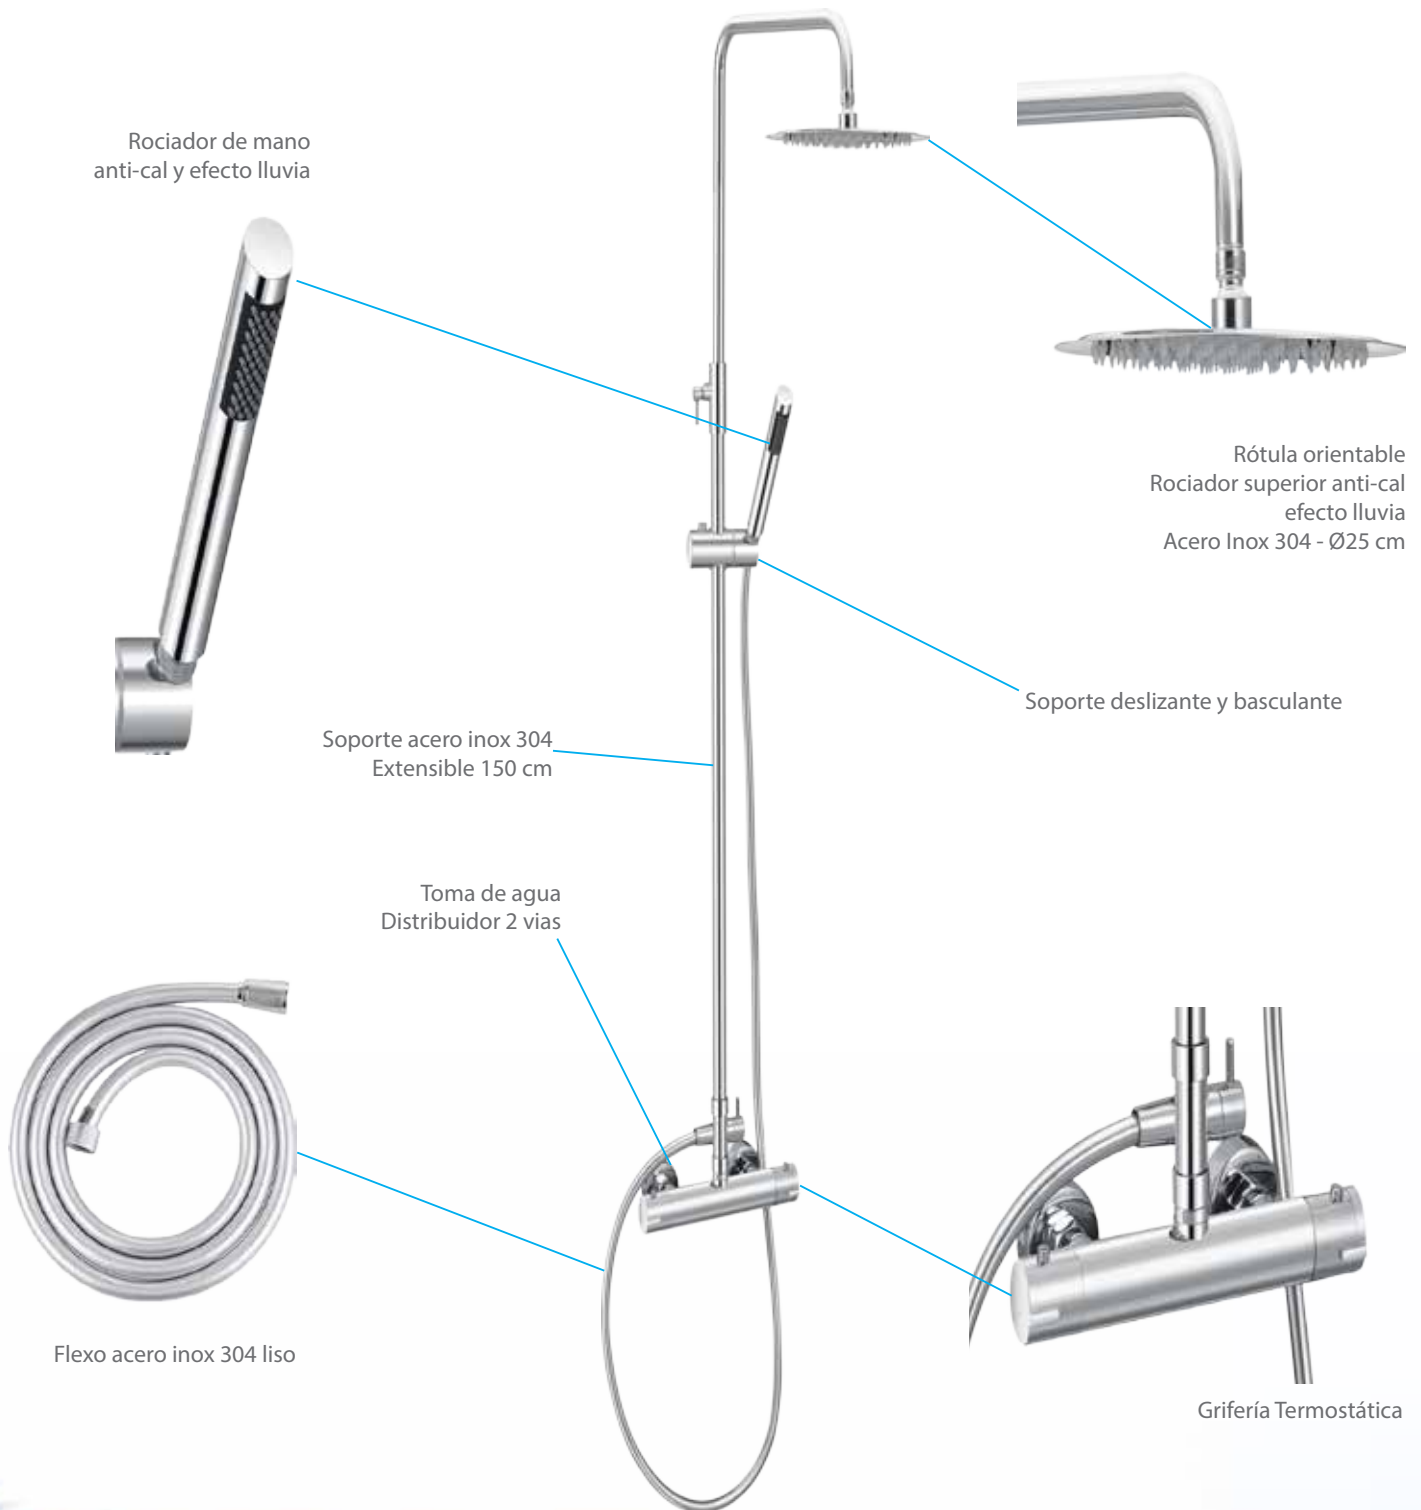

METAL-CLIMA 
baño

G R I F E R Í A

metalclima.com

info@metalclima.com

Conjunto de Ducha Termostático Redondo

- Conjunto termostático
- Cartucho sintético
- Sistema de seguridad a 30° para evitar quemaduras
- Distribuidor 2 salidas
- Barra extensible hasta 150 cm
- Grifería termostática de latón
- Rociador acero inoxidable 304, extraplano, antical, efecto lluvia, redondo de 25cm con rótula orientable.
- Ducha de mano efecto lluvia y antical
- Flexo liso cromado

Serie ABRIL

210,00€

Conjunto de Ducha Termostático Cuadrado

Serie GRECIA

300,00€

- Conjunto termostático
- Cartucho sintético
- Sistema de seguridad a 30° para evitar quemaduras
- Distribuidor 2 salidas
- Barra extensible hasta 150 cm
- Grifería termostática de latón
- Rociador acero inoxidable 304, extraplano, antical, efecto lluvia, cuadrado de 25cm con rótula orientable.
- Ducha de mano efecto lluvia y antical
- Flexo liso cromado

Conjunto de Ducha Monomando Redondo

- Conjunto monomando
- Cartucho monomando sedal
- Inversor 2 salidas
- Barra extensible hasta 150 cm
- Grifería monomando de latón efecto lluvia y antical
- Rociador acero inoxidable 304, extraplano, antical, efecto lluvia, redondo de 25cm con rótula orientable.
- Ducha de mano efecto lluvia y antical
- Flexo liso cromado

Serie CORAL

158,00€

Rociador de mano
anti-cal y efecto lluvia

Soporte acero inox 304
Extensible 150 cm

Toma de agua
Distribuidor 2 vías

Soporte deslizante y basculante

Rótula orientable
Rociador superior anti-cal
efecto lluvia
Acero Inox 304 - Ø25 cm