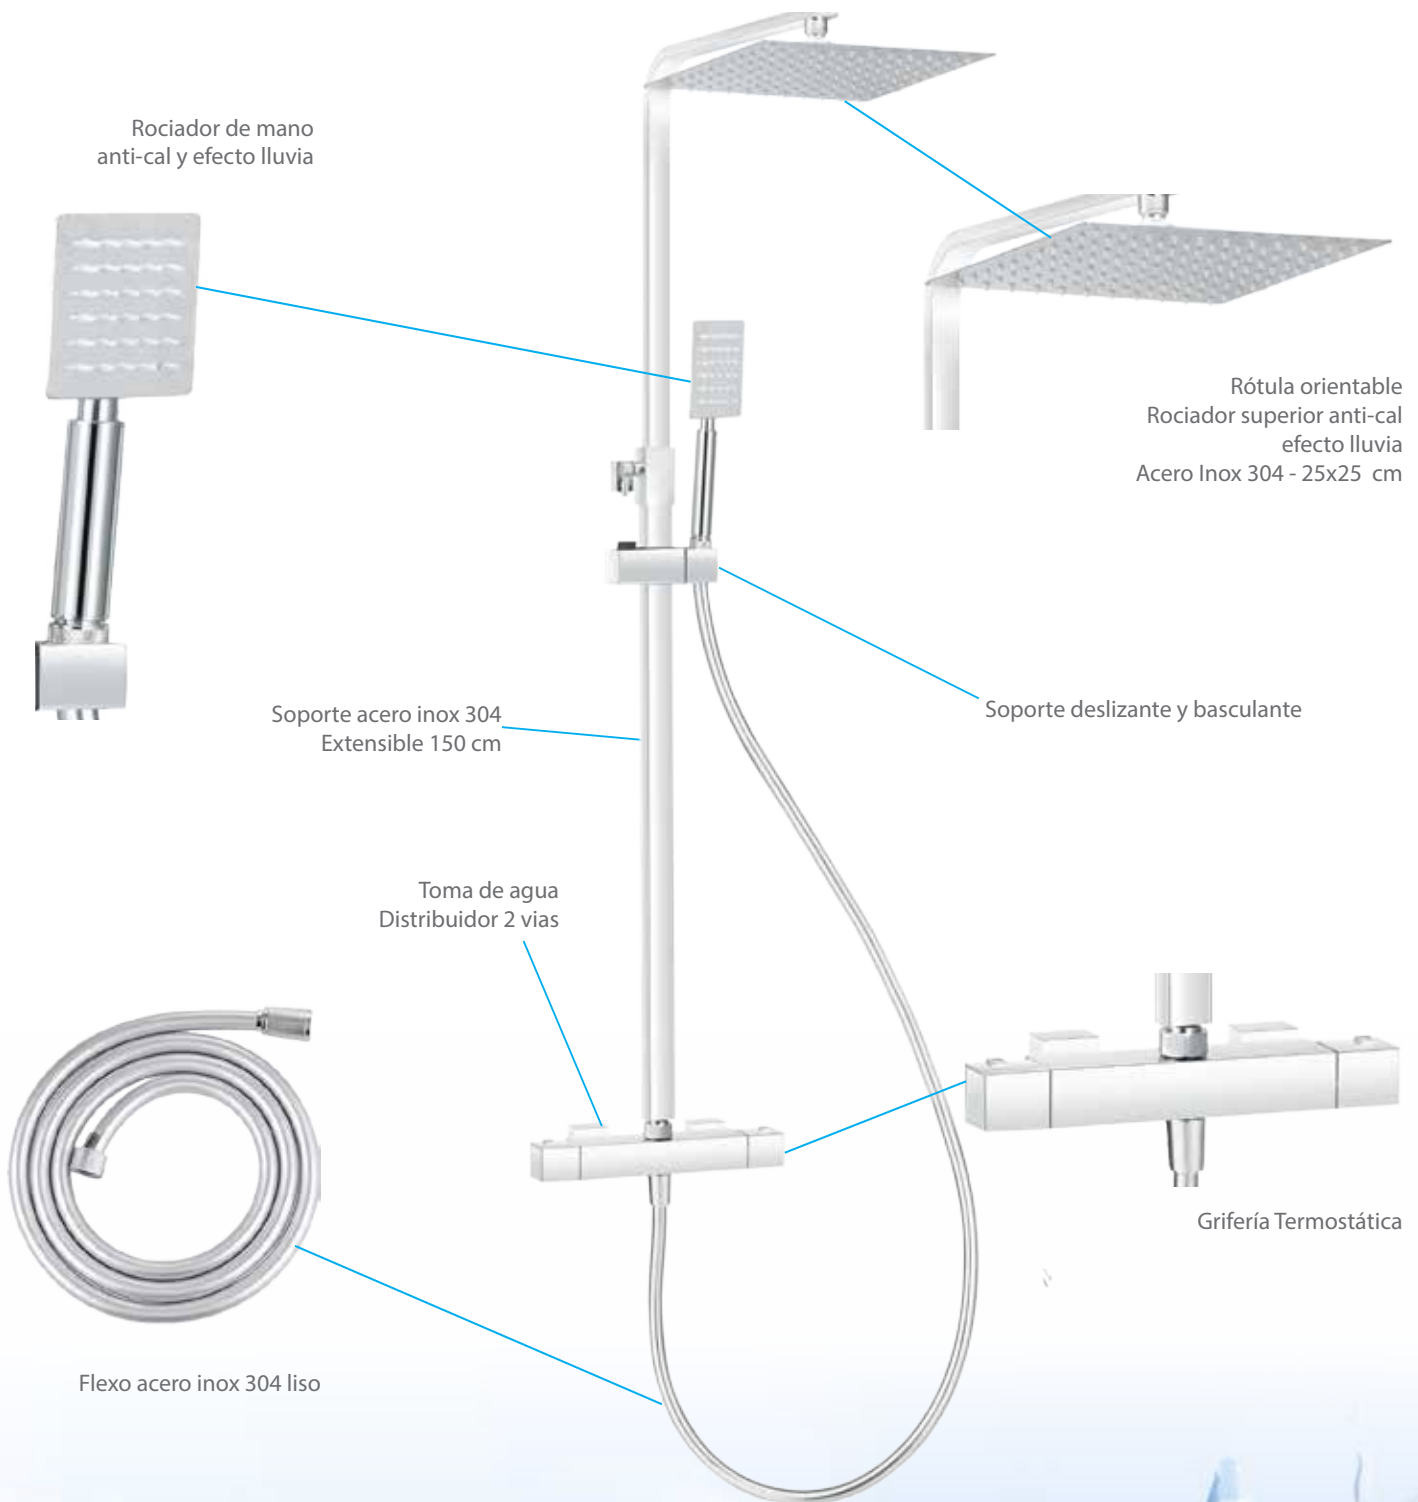

METAL-CLIMA 
baño

G R I F E R Í A

metalclima.com

info@metalclima.com

Conjunto de Ducha Termostático Redondo

- Conjunto termostático
- Cartucho sintético
- Sistema de seguridad a 30° para evitar quemaduras
- Distribuidor 2 salidas
- Barra extensible hasta 150 cm
- Grifería termostática de latón
- Rociador acero inoxidable 304, extraplano, antical, efecto lluvia, redondo de 25cm con rótula orientable.
- Ducha de mano efecto lluvia y antical
- Flexo liso cromado

Serie ABRIL

210,00€

Conjunto de Ducha Termostático Cuadrado

Serie GRECIA

300,00€

- Conjunto termostático
- Cartucho sintético
- Sistema de seguridad a 30° para evitar quemaduras
- Distribuidor 2 salidas
- Barra extensible hasta 150 cm
- Grifería termostática de latón
- Rociador acero inoxidable 304, extraplano, antical, efecto lluvia, cuadrado de 25cm con rótula orientable.
- Ducha de mano efecto lluvia y antical
- Flexo liso cromado

Conjunto de Ducha Monomando Redondo

- Conjunto monomando
- Cartucho monomando sedal
- Inversor 2 salidas
- Barra extensible hasta 150 cm
- Grifería monomando de latón efecto lluvia y antical
- Rociador acero inoxidable 304, extraplano, antical, efecto lluvia, redondo de 25cm con rótula orientable.
- Ducha de mano efecto lluvia y antical
- Flexo liso cromado

Serie CORAL

158,00€

Rociador de mano
anti-cal y efecto lluvia

Soporte acero inox 304
Extensible 150 cm

Toma de agua
Distribuidor 2 vías

Soporte deslizante y basculante

Rótula orientable
Rociador superior anti-cal
efecto lluvia
Acero Inox 304 - Ø25 cm