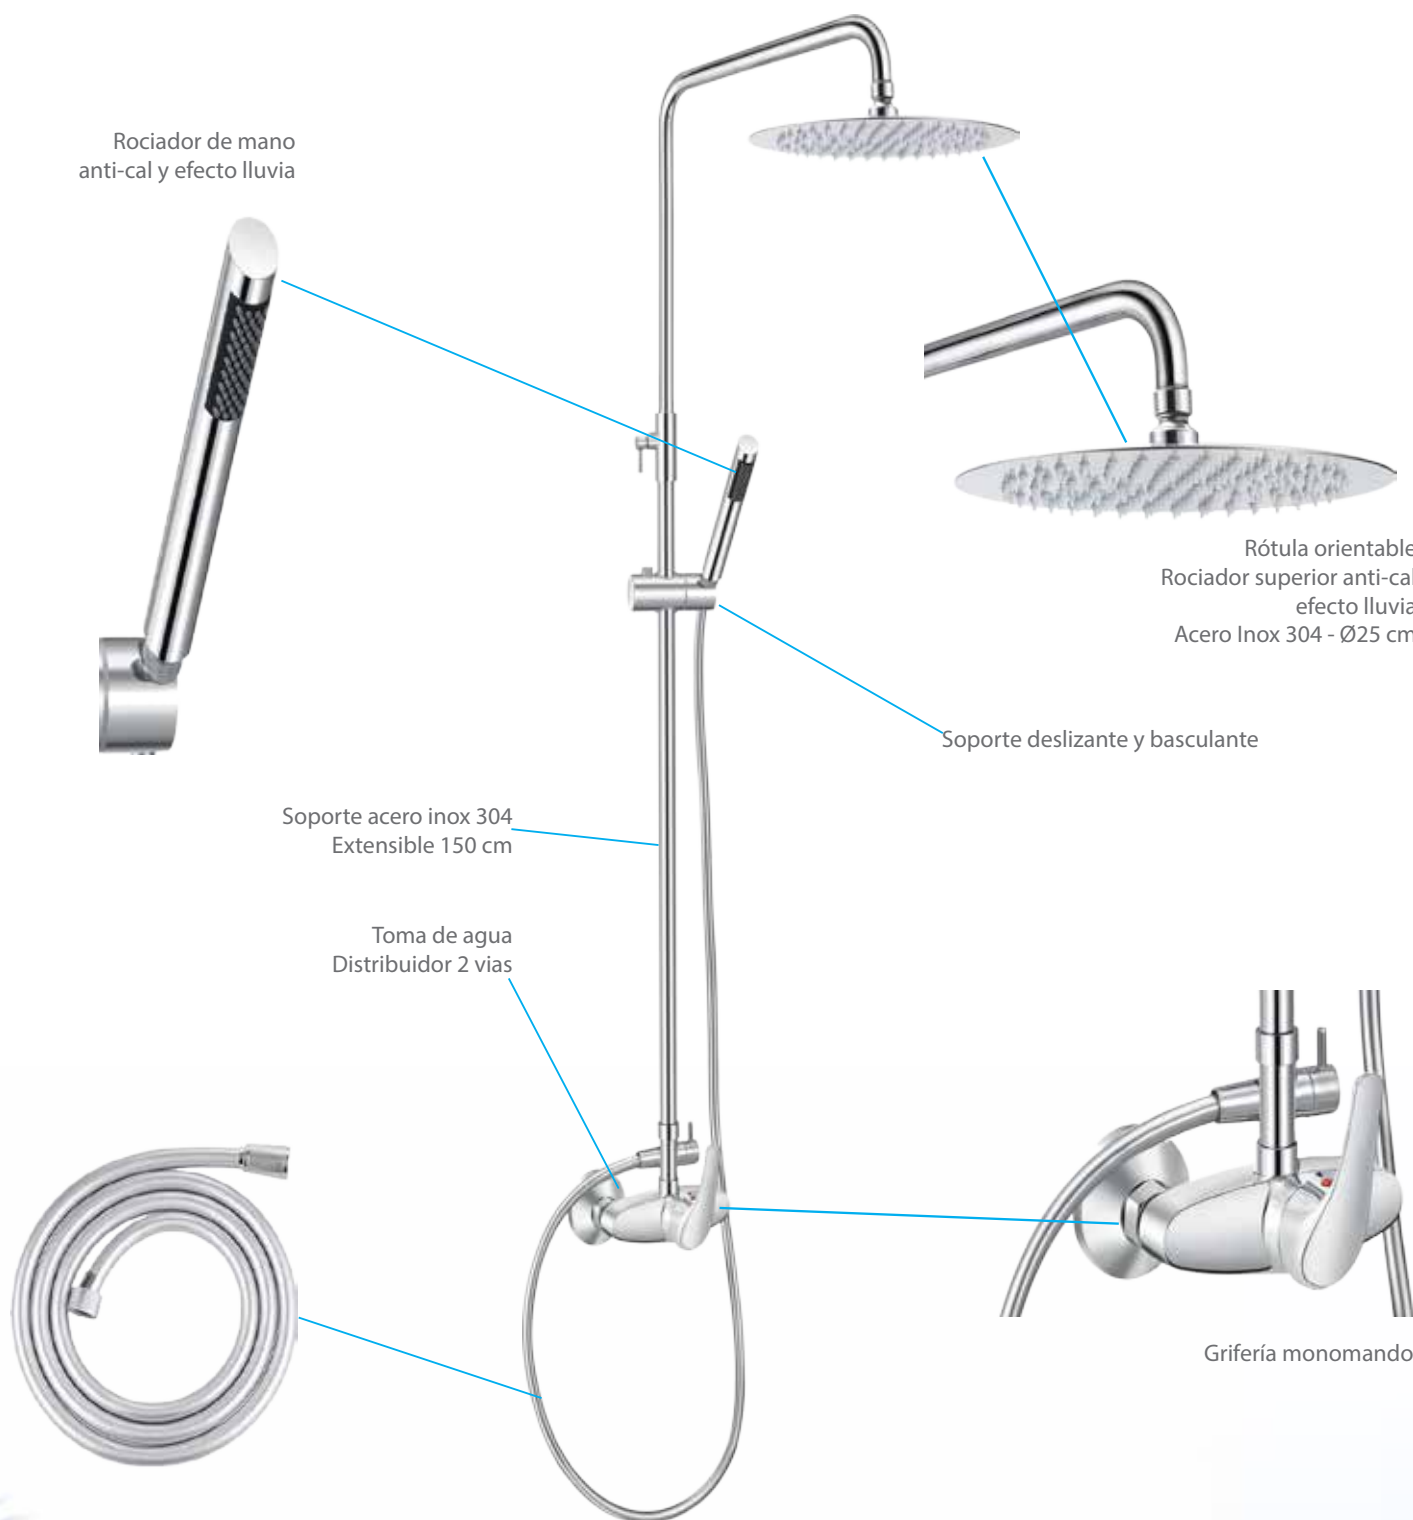

METAL-CLIMA 
baño

G R I F E R Í A

metalclima.com

info@metalclima.com

Conjunto de Ducha Termostático Redondo

- Conjunto termostático
- Cartucho sintético
- Sistema de seguridad a 30° para evitar quemaduras
- Distribuidor 2 salidas
- Barra extensible hasta 150 cm
- Grifería termostática de latón
- Rociador acero inoxidable 304, extraplano, antical, efecto lluvia, redondo de 25cm con rótula orientable.
- Ducha de mano efecto lluvia y antical
- Flexo liso cromado

Serie ABRIL

210,00€

Conjunto de Ducha Termostático Cuadrado

Serie GRECIA

300,00€

- Conjunto termostático
- Cartucho sintético
- Sistema de seguridad a 30° para evitar quemaduras
- Distribuidor 2 salidas
- Barra extensible hasta 150 cm
- Grifería termostática de latón
- Rociador acero inoxidable 304, extraplano, antical, efecto lluvia, cuadrado de 25cm con rótula orientable.
- Ducha de mano efecto lluvia y antical
- Flexo liso cromado

Conjunto de Ducha Monomando Redondo

- Conjunto monomando
- Cartucho monomando sedal
- Inversor 2 salidas
- Barra extensible hasta 150 cm
- Grifería monomando de latón efecto lluvia y antical
- Rociador acero inoxidable 304, extraplano, antical, efecto lluvia, redondo de 25cm con rótula orientable.
- Ducha de mano efecto lluvia y antical
- Flexo liso cromado

Serie CORAL

158,00€

Rociador de mano
anti-cal y efecto lluvia

Soporte acero inox 304
Extensible 150 cm

Toma de agua
Distribuidor 2 vías

Soporte deslizante y basculante

Rótula orientable
Rociador superior anti-cal
efecto lluvia
Acero Inox 304 - Ø25 cm